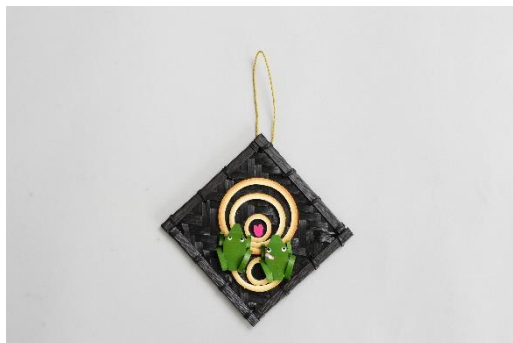

その他の越前竹人形 【インテリア雑貨】

水仙花

¥ 750 (税込)

H20cm × W5.5cm × D3.5cm

立水仙【1】

¥ 1, 080円 (税込)

H23cm × W9cm × D6cm

立水仙【2】壁掛け

¥ 1, 050円 (税込)

H23cm × W6cm × D5cm

水仙【18】壁掛け

¥ 1, 650円 (税込)

H13cm × W13cm × D4cm

ペアカエル 壁掛け

¥ 1, 650円 (税込)

H14cm × W14cm × D2.5cm

水仙ストラップ【赤・黄・緑紐】

各 ¥ 540円 (税込)

花部分直径3.5cm 全長8cm

ブラキオサウルス

¥ 1, 300円(税込)

H10cm × W10cm × D6cm

ティラノサウルス

¥ 2, 100円(税込)

H6cm × W10cm × D9.5cm

トリケラトプス

¥ 1, 550円(税込)

H7cm × W11.5cm × D7cm

ステゴサウルス

¥ 1, 550円(税込)

H7.5cm × W13cm × D6.5cm

悠悠